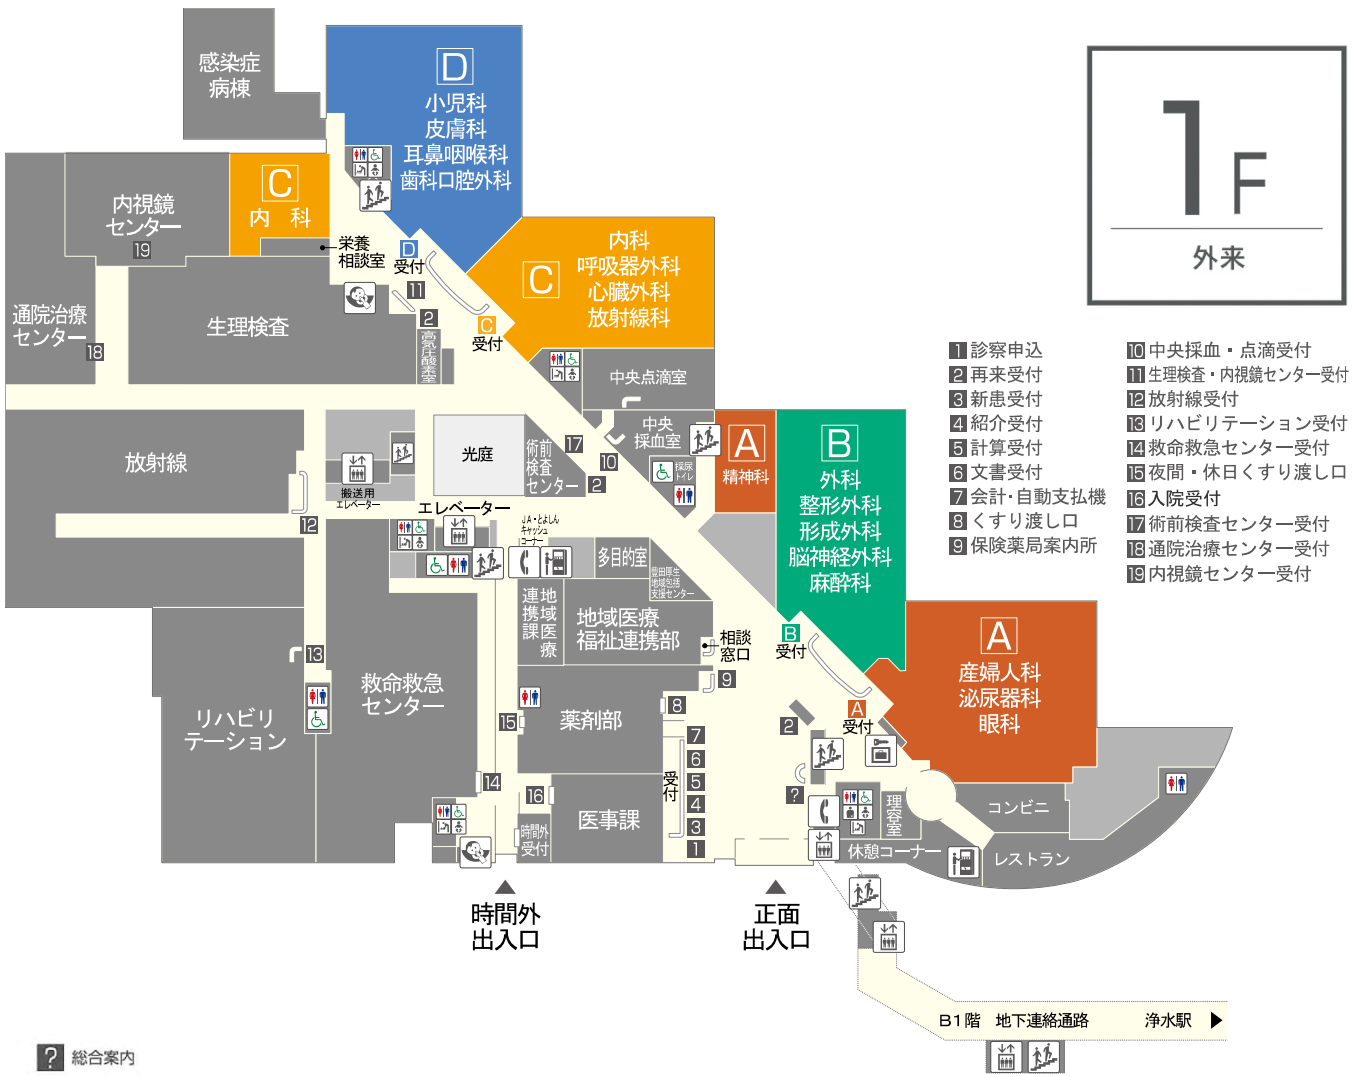

院内案内図

- 総合案内
- エレベーター
- 男女トイレ
- 多目的トイレ
- オストメイト
- 階段
- 公衆電話
- 自販機コーナー
- ベビーシート
- ベビーチェア
- 授乳室
- コインロッカー
- 避難階段
- 消火栓
- 消火器